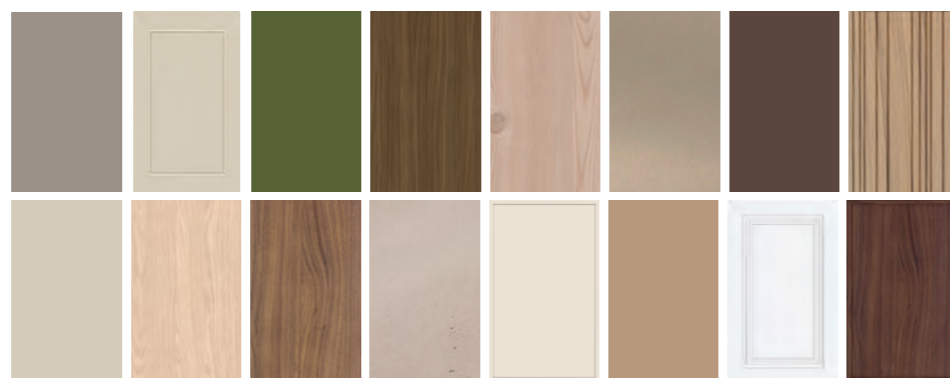

## MEER DAN 220 FRONTEN

MIX & MATCH

In verschillende varianten en uitvoeringen: matte of glanzende fronten, houtdecors, steendecors, kaderfronten, lamellenfronten en nog heel veel meer.

18