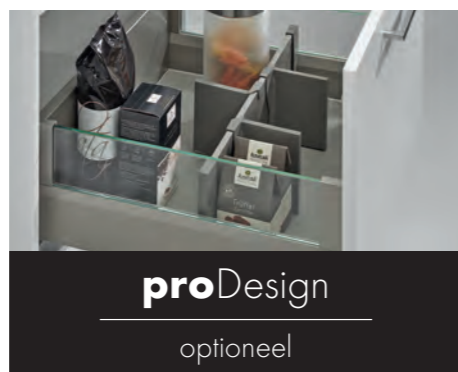

proDesign
optioneel