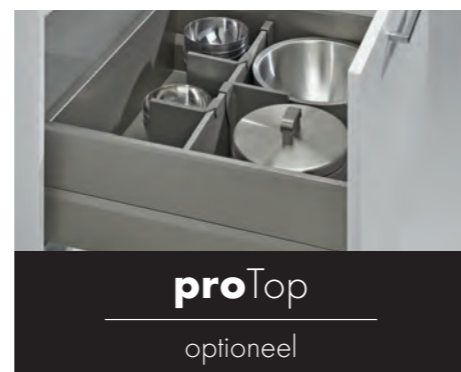

## LADEBAK-UITTREK-SYSTEEM

Alle productlijnen in de uitvoering van uw keuze. Antislipmat in bijpassende kleur mogelijk.

proStyle  
standaard

proDesign  
optioneel

proTop  
optioneel

07