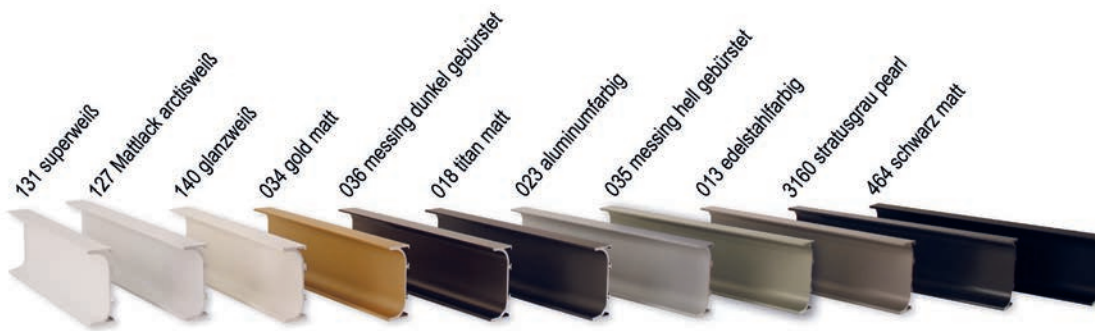

Griffleisten

H	V	M	Griffanordnung			Mehrpreis (Punkte)
			● = möglich			
			H	V	M	
					●	-
960 edelstahlfarbig Höhe 0 mm 						
962 schwarz Höhe 0 mm 					●	-

C-Profile