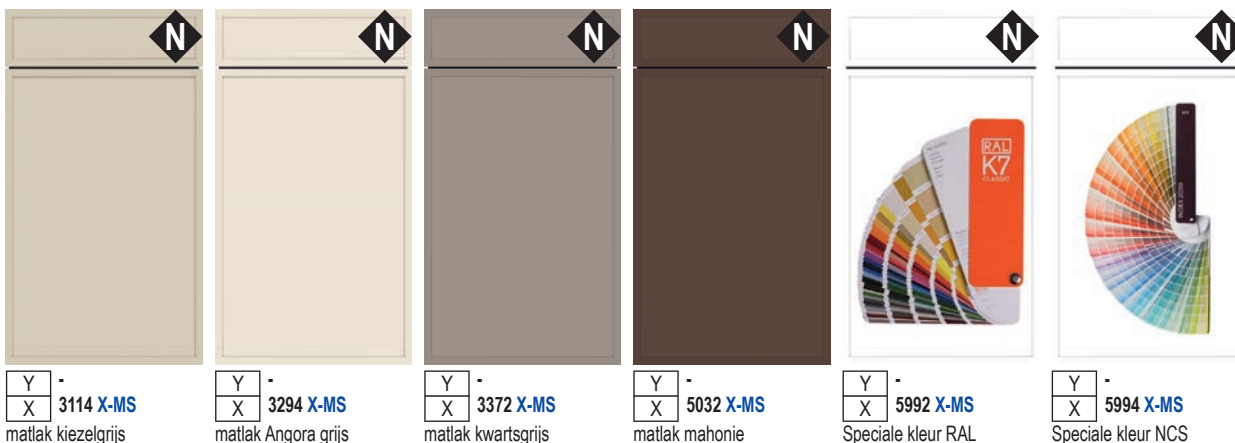

Prijsgroep 6

Y -
X 3114 X-MS
matlak kiezelgrijs

Y -
X 3294 X-MS
matlak Angora grijs

Y -
X 3372 X-MS
matlak kwartsgrijs

Y -
X 5032 X-MS
matlak mahonie

Y -
X 5992 X-MS
Speciale kleur RAL

Y -
X 5994 X-MS
Speciale kleur NCS