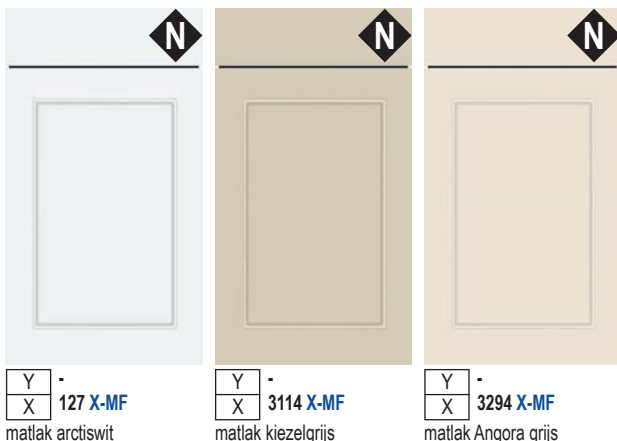

Prijsgroep 7

Y -
X 127 X-MF
matlak arctiswit

Y -
X 3114 X-MF
matlak kiezelgrijs

Y -
X 3294 X-MF
matlak Angora grijs